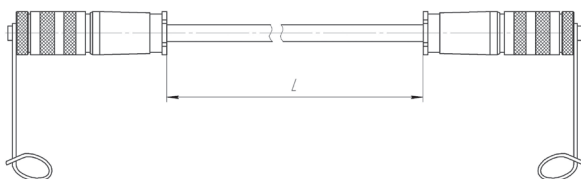

ДОПОЛНИТЕЛЬНЫЕ АКСЕССУАРЫ ДЛЯ СКЦД

Переходник USB/RS-485

Устройство распределительное USB/RS-485

Кабель МКСН.434641.039

L - определяется при заказе

Кабель МКСН.434641.040

Разделанный кабель UNITRON

Кабель UNITRON

L - определяется при заказе.

Удлинитель МКСН.434641.041

Для присоединения СКЦД к МЦДТ 0922. Общая длина удлинителя вместе с МЦДТ 0922 не более 100 м

L - определяется при заказе

Переходник МКСН.434641.058

Для присоединения СКЦД к МЦДТ 1201 и к МЦДТ 1301. Общая длина переходника вместе с МЦДТ не более 100 м.

L - определяется при заказе

Розетка на кабель С091 31D007 000 2

Ключ для розетки FH 0300 091